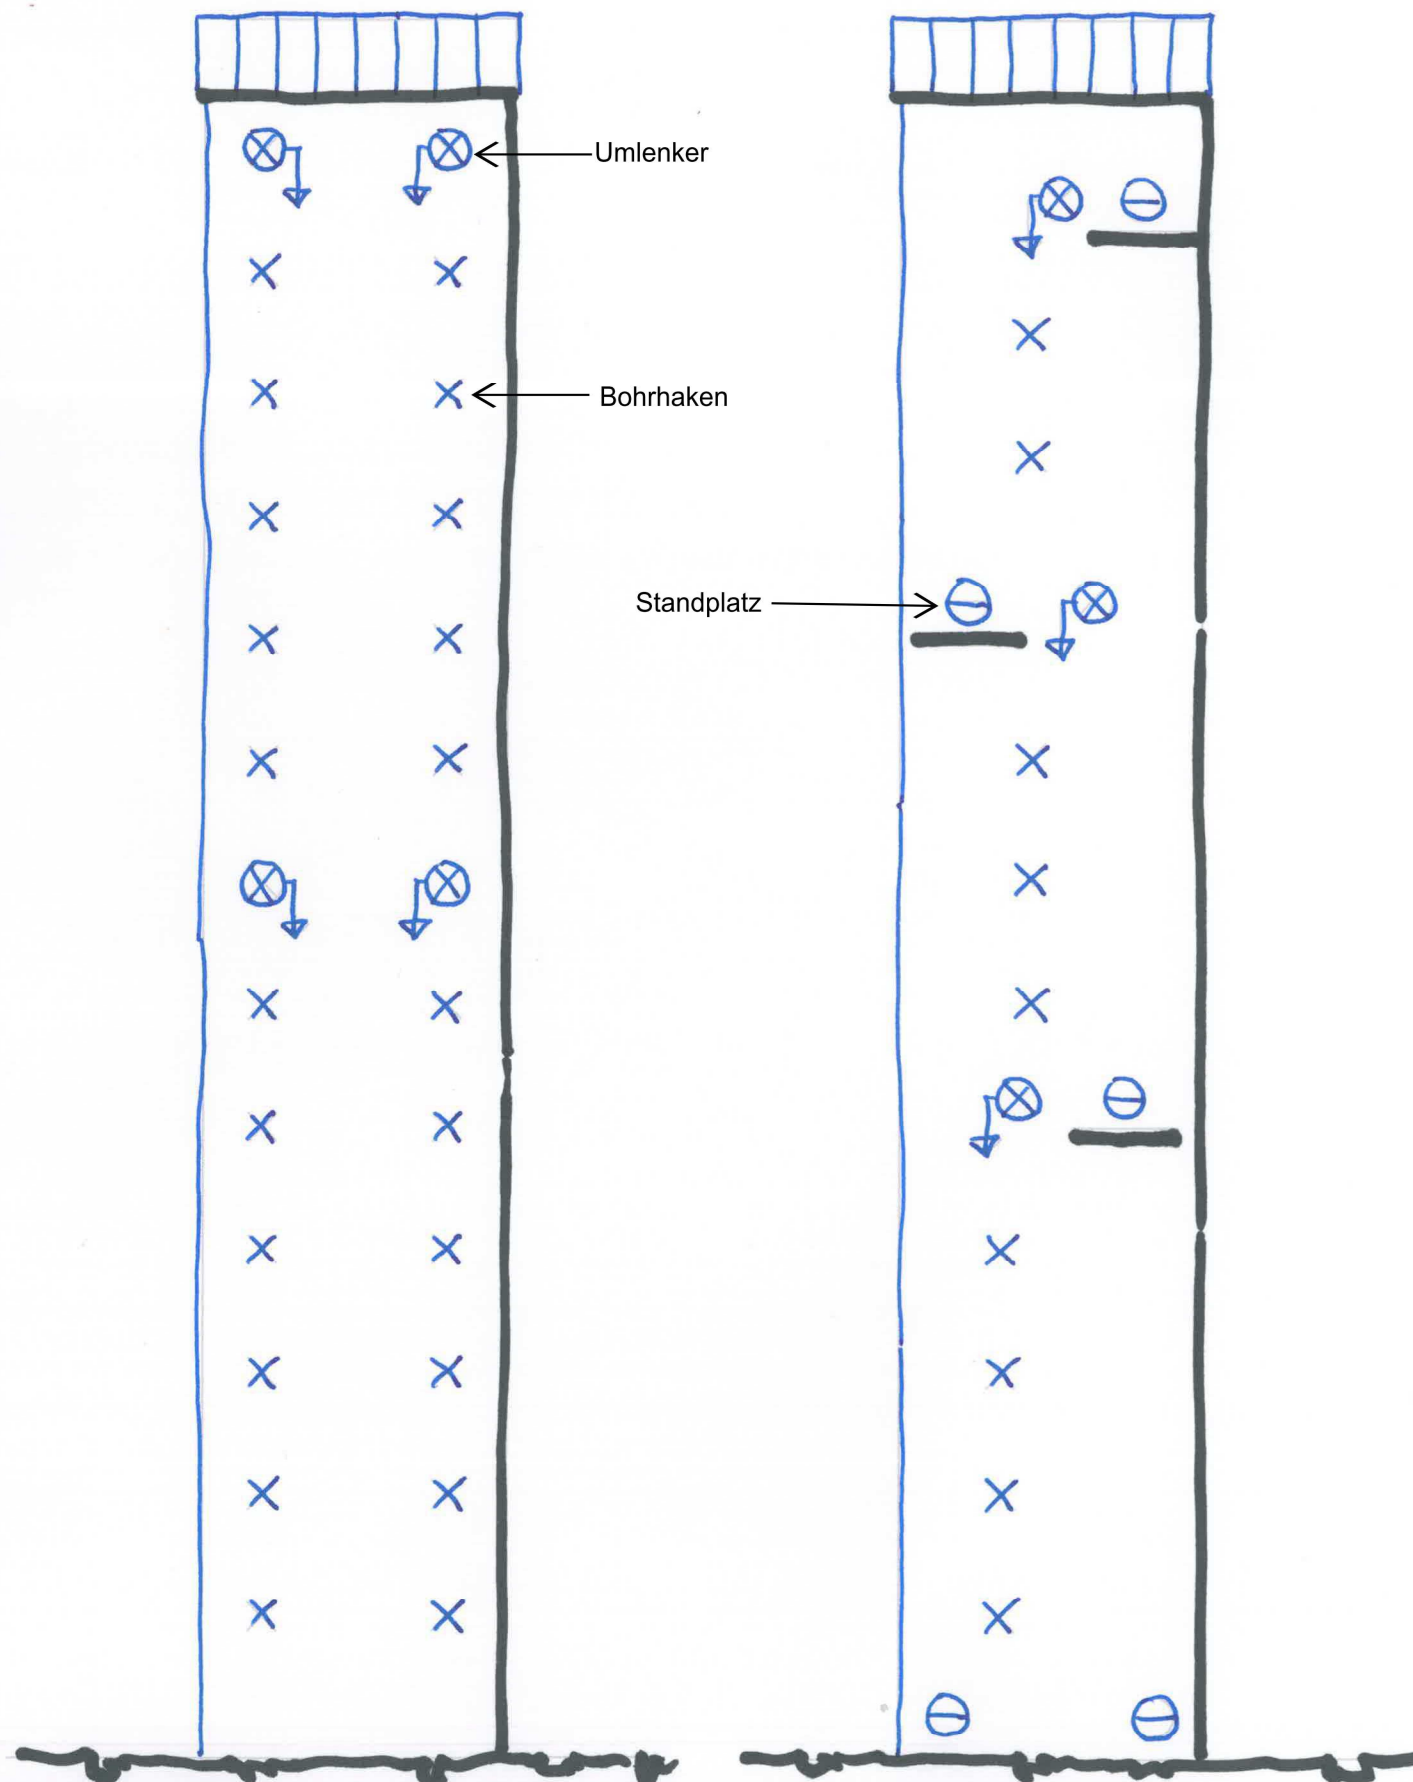

# KLETTERPFEILER WALDASCHAFF

ROUTEN S1.1- S4.2 ; Ü1.1-3.2

ROUTE Ü4.1

## SPORTPFEILER

- S1.1** DER FREIE WEG 5/6-
- S1.2** UNSER AUFTRIEB IHR AUFSTIEG 5/6
- S2.1** HOLZMICHEL - ROUTE 5+/6
- S2.2** HASENPOWER - ROUTE 5+/6
- S3.1** ROHRMEIER OUTDOOR - ROUTE 5/5+
- S3.2** MARTIN'S - ROUTE 5-/5
- S4.1** KING LIONS TRACK 5+/6
- S4.2** LIONS SCHÖNTAL HILL 5+/6+

## ÜBUNGSPFEILER

- Ü1.1** HOCHSPANNUNGS - ROUTE 5-/5
- Ü1.2** JUNG - ROUTE 5/5+
- Ü2.1** ANTI - GRAVITATIONSPROJEKT 5/6-
- Ü2.2** SAMMLER - ROUTE 5/5+
- Ü3.1** STROM - ROUTE 4+/5
- Ü3.2** GAS - ROUTE 4/4+
- Ü4.1** ALPINSTEIG 4/4+