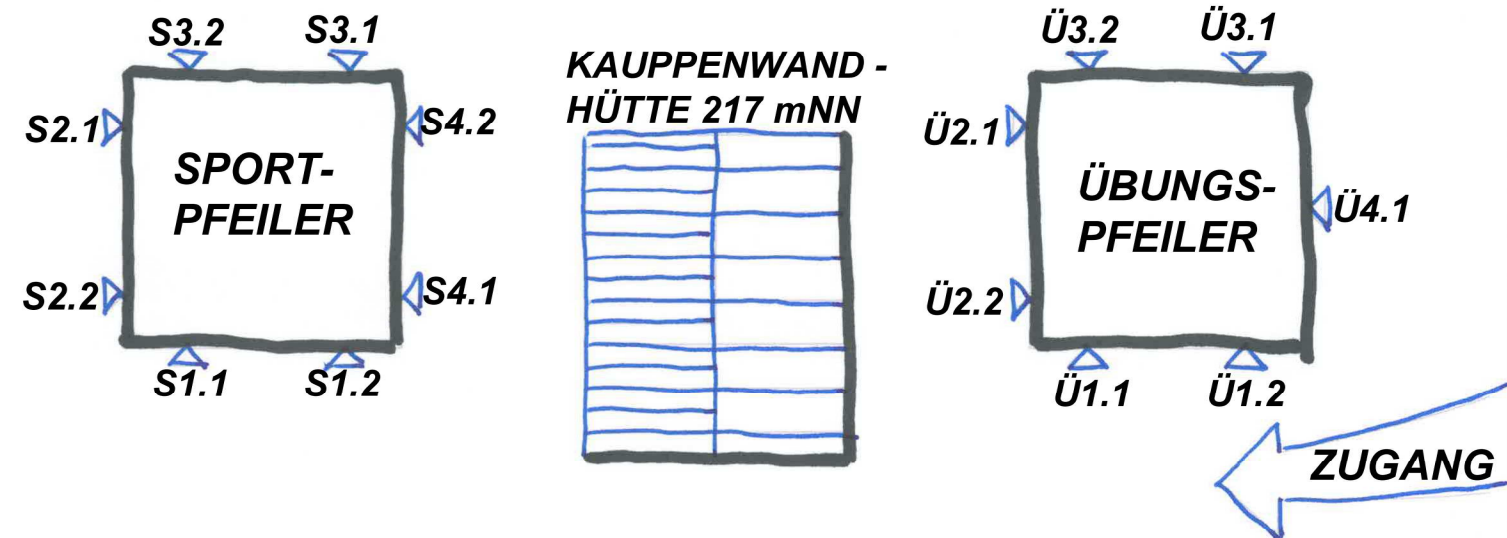

# KLETTERPFEILER WALDASCHAFF

ROUTEN S1.1- S4.2 ; Ü1.1-3.2

ROUTE Ü4.1

## SPORTPFEILER

- S1.1** DER FREIE WEG 5/6-
- S1.2** UNSER AUFTRIEB IHR AUFSTIEG 5/6
- S2.1** HOLZMICHEL - ROUTE 5+/6
- S2.2** HASENPOWER - ROUTE 5+/6
- S3.1** ROHRMEIER OUTDOOR - ROUTE 5/5+
- S3.2** MARTIN'S - ROUTE 5-/5
- S4.1** KING LIONS TRACK 5+/6
- S4.2** LIONS SCHÖNTAL HILL 5+/6+

## ÜBUNGSPFEILER

- Ü1.1** HOCHSPANNUNGS - ROUTE 5-/5
- Ü1.2** JUNG - ROUTE 5/5+
- Ü2.1** ANTI - GRAVITATIONSPROJEKT 5/6-
- Ü2.2** SAMMLER - ROUTE 5/5+
- Ü3.1** STROM - ROUTE 4+/5
- Ü3.2** GAS - ROUTE 4/4+
- Ü4.1** ALPINSTEIG 4/4+